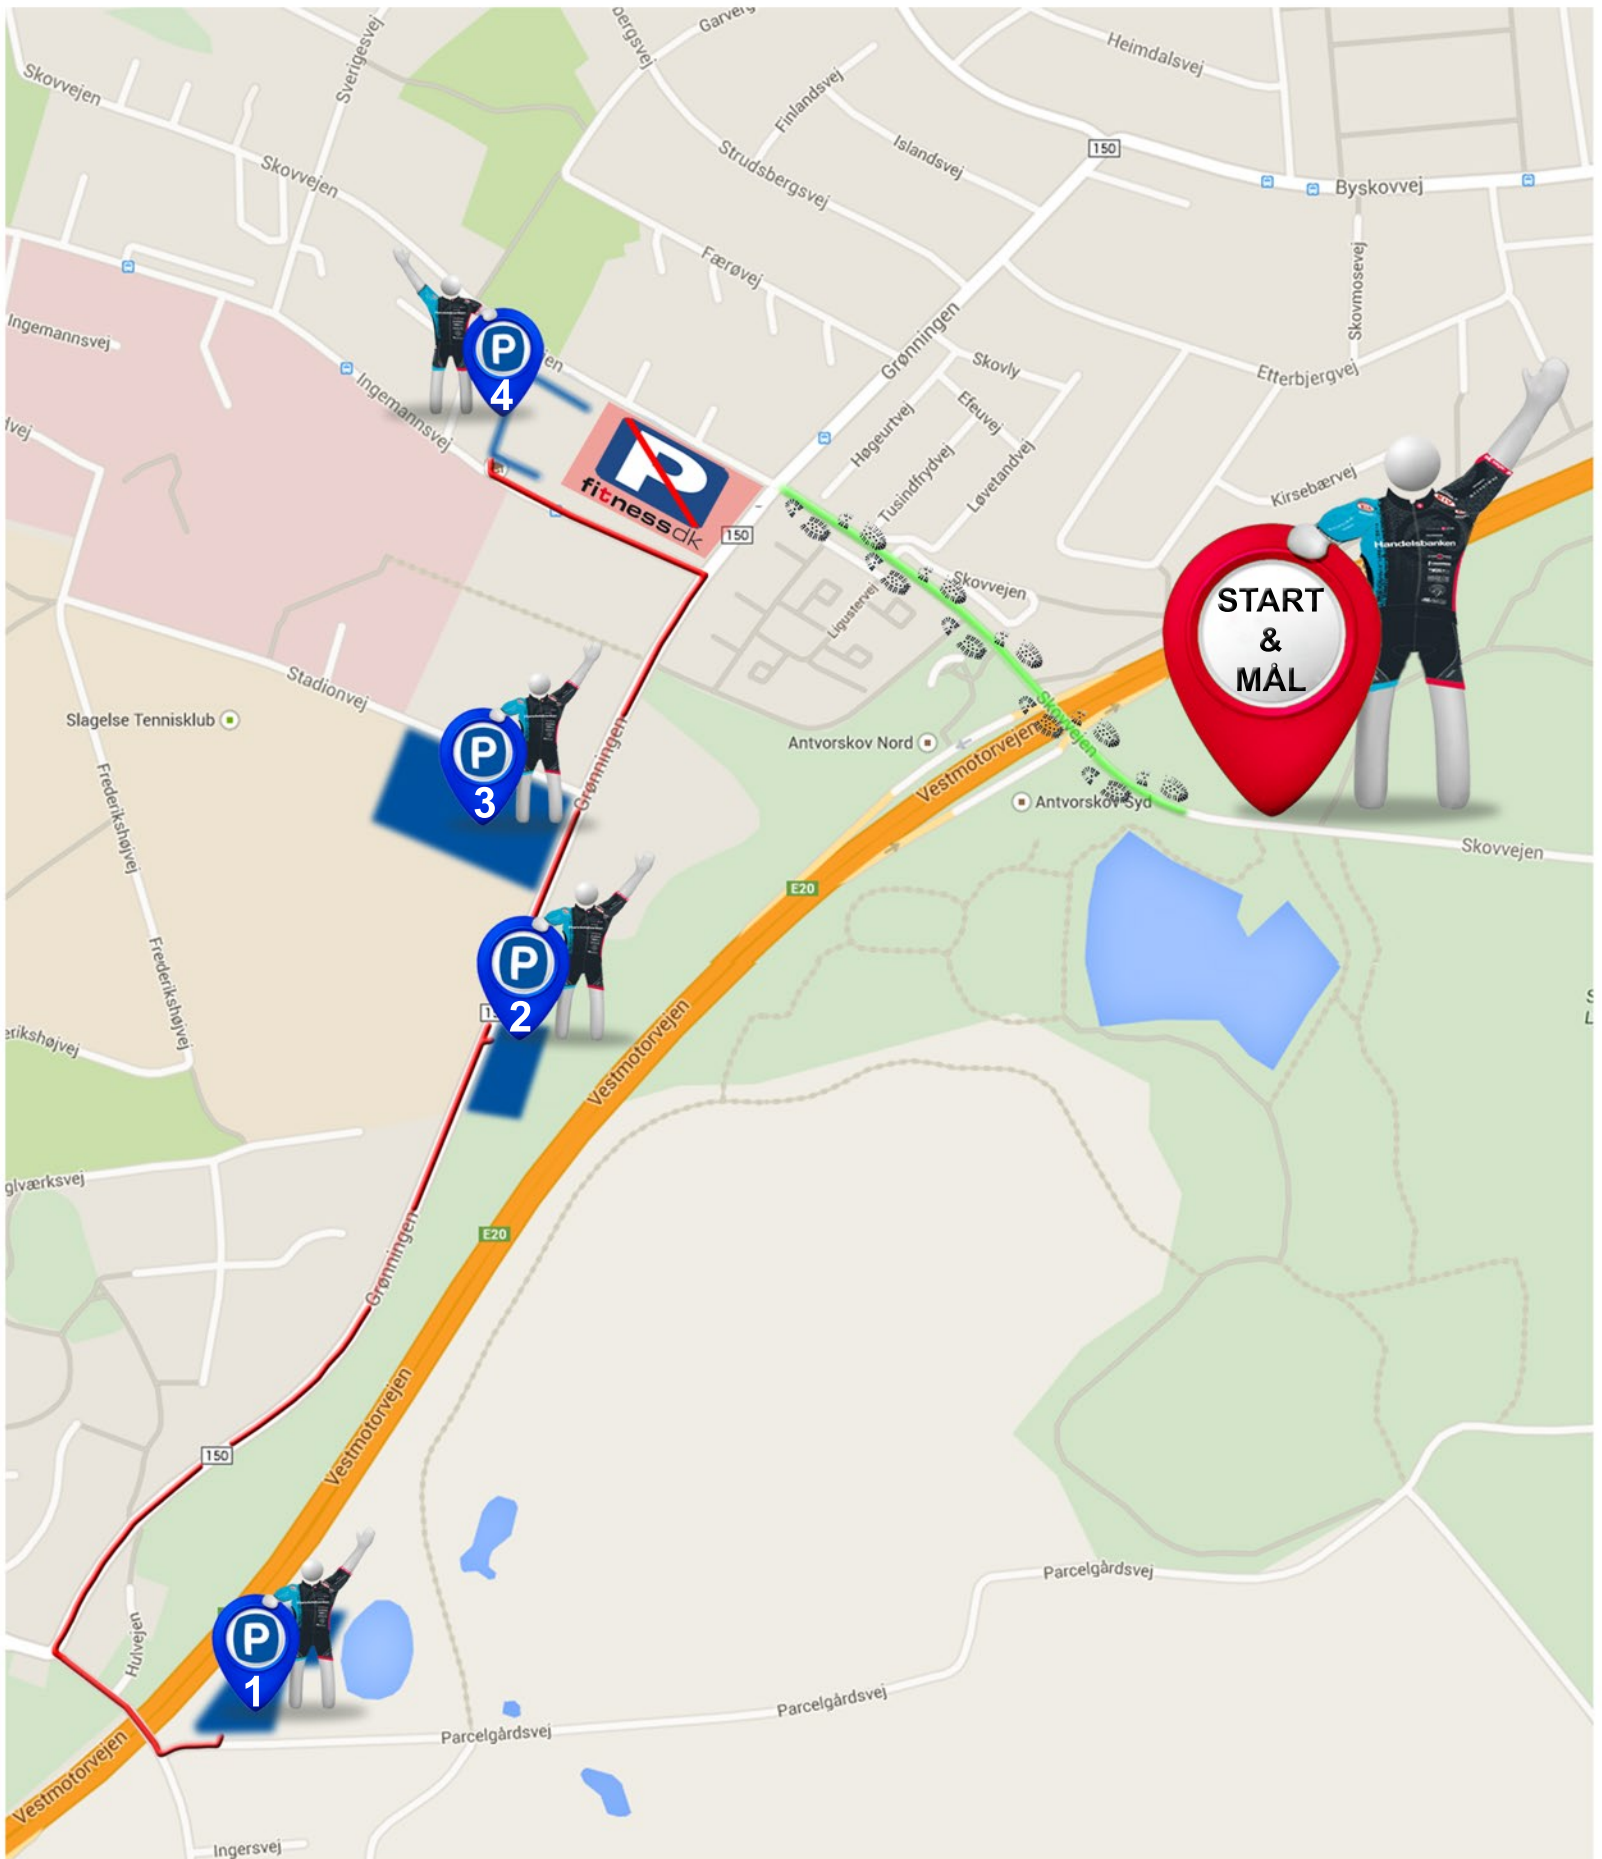

Fitnessdk MTB løb 2017

1. P-Plads Niels Lien (Parcelgårdsvej 1) - 2. P- Plads ved Grønningen
 3. P- Plads ved Psykiatrien (Fælledvej 6) 4. P-Plads ved SOSU Sjælland (Ingemannsvej 61)

Parkering sker naturligvis under hensyntagen til færdselsloven.

Parkering på Skovvejen fra Grønningen og mod Lystskoven skal undgås.

Parkering på P-pladsen tilhørende Fitnessdk frabedes.